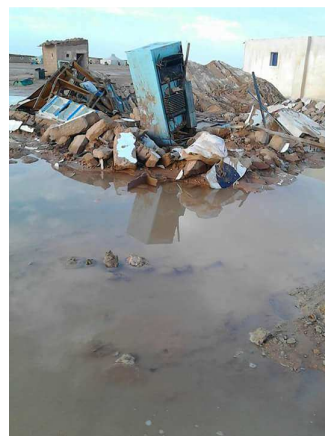

**COORDINADORA ESTATAL DE ASOCIACIONES SOLIDARIAS CON EL SÁHARA**  
Por la Descolonización y la Independencia del Sáhara

**AYUDA DE EMERGENCIA**

**ANTE LAS INUNDACIONES EN LOS CAMPAMENTOS**

Las lluvias torrenciales, acompañadas por intensas rachas de viento que azotaron los campamentos de población refugiada saharauí los días 17 y 18 de octubre han causado grandes inundaciones en todos los campamentos y muy especialmente en las wilayas de Auserd y Dajla.

Esto, ha provocado cuantiosas pérdidas que han afectado sobre todo a las ya de por sí, frágiles casas de adobe y tiendas de campaña, únicos hogares de la población saharauí. Son muchas las familias que han perdido todas sus pertenencias, incluida la pequeña reserva de alimentos de la que disponían.

Según los equipos de la **Media Luna Roja Saharauí (MLRS)** presentes sobre el terreno, algunos ciudadanos resultaron afectados aunque no hay que lamentar pérdidas humanas. Los daños y pérdidas materiales han sido considerables.